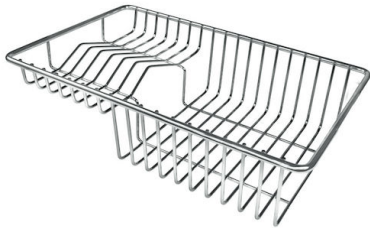

GALERIE

GELIEFERT

**Automatischer Abfluss Space
Milano**
8407 115

OPTIONALES ZUBEHÖR

Gitter Black
8100 600

Schneidebrett aus Nussbaumholz
8642 000

Schneidebrett Twin aus HPDE
8644 101

Tellerkorb aus Edelstahl
8100 303
* nur in Kombination mit dem Zubehör
8644 101